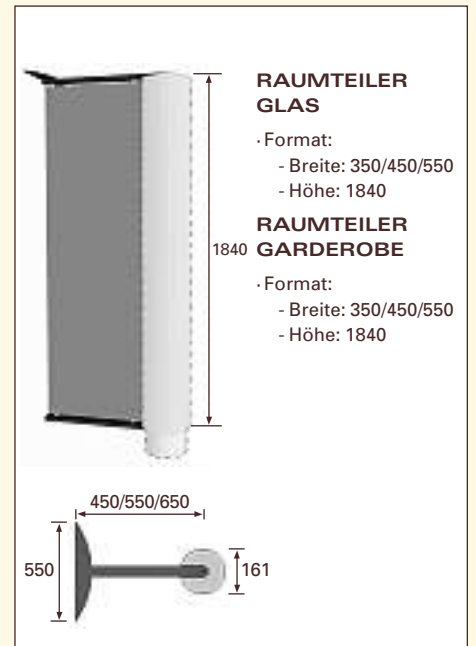

- Format:
  - Höhe: 2000
  - Breite: 595
  - Tiefe: 90
- Beheizbar:
  - Wasser: ✓
  - Strom: ✓
  - Wasser und Strom: ✓
- Alle Glasuren: ✓
- Beleuchtung: -
- Zubehör: Handtuchhalter

**PLANE-ART RILLE**

- Format:
  - Höhe: 2000
  - Breite: 595
  - Tiefe: 90
- Beheizbar:
  - Wasser: ✓
  - Strom: ✓
  - Wasser und Strom: ✓
- Alle Glasuren: ✓
- \*) nicht in Strukturglasuren
- Beleuchtung: -
- Zubehör: Handtuchhalter

**LOFT - A RILLE\*) ODER GLATT**

- Format:
  - Höhe: 2005
  - Ø: 167 oder 161
- Beheizbar:
  - Wasser: ✓
  - Strom: ✓
  - Wasser und Strom: ✓
- Alle Glasuren: ✓
- \*) nicht in Strukturglasuren
- Beleuchtung: Acryllampe
- Zubehör: Handtuchhalter, Haken, Glas-, Holzablage