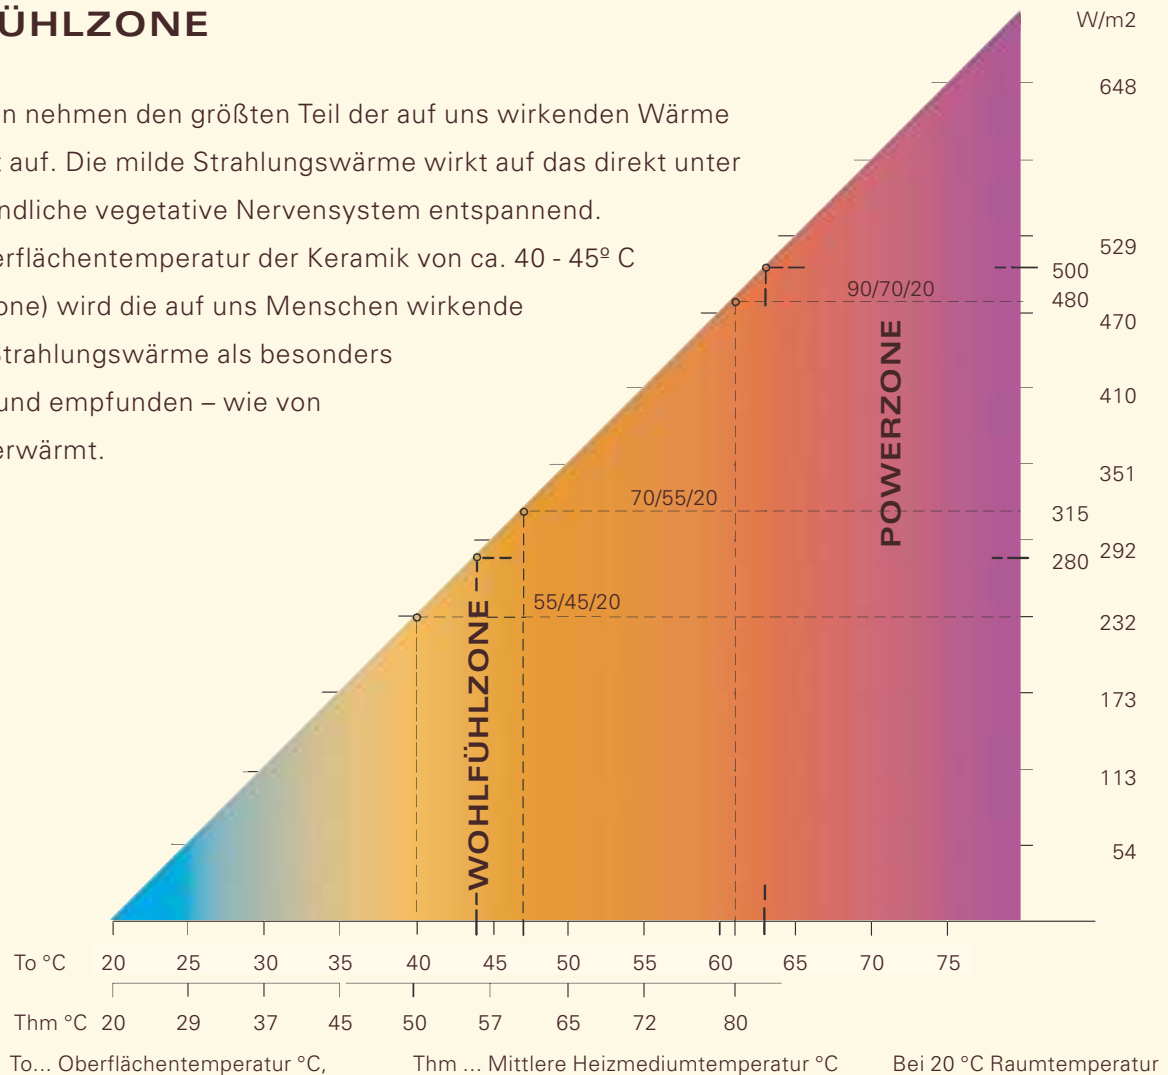

Im Wohnbereich lassen sich die keramischen Designheizkörper von Sommerhuber besonders genießen. Die „Ausstrahlung“ der Kombination aus Design und angenehmer Wärme schafft ein einzigartiges Wohn-Klima. Die keramische Strahlungswärme trocknet die Luft nicht aus und wird nicht herumgewirbelt. Dadurch empfinden wir das Klima als angenehm und wir fühlen uns wohl.